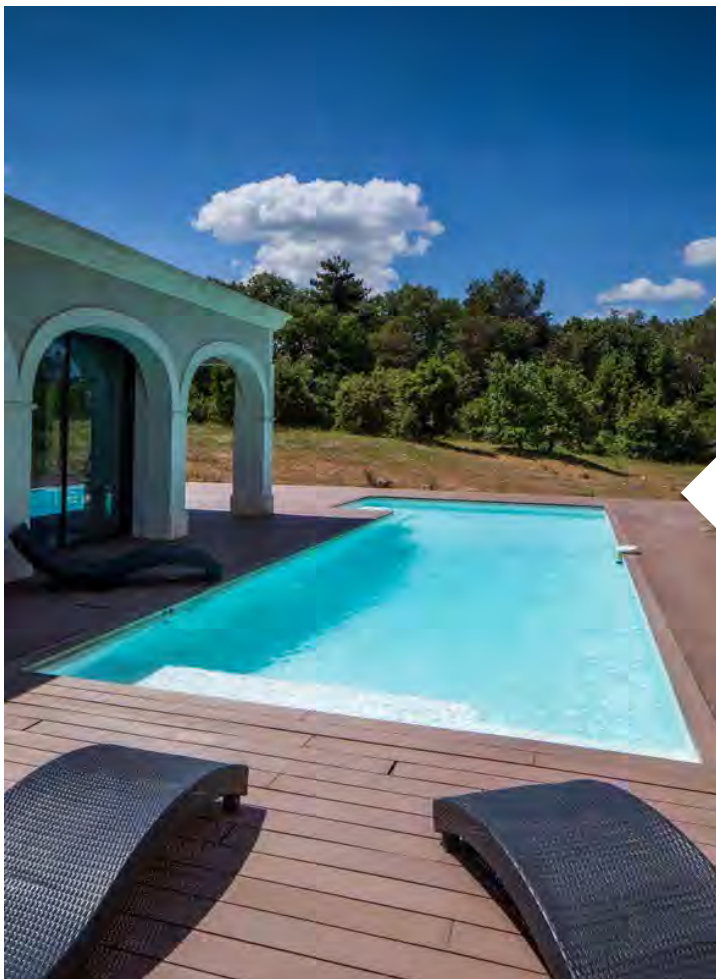

ÉLÉGANTE PISCINE INTÉRIEURE EN NORMANDIE

Le meilleur moyen pour en profiter toute l'année

Cette Piscine MAGIclassic* rectangulaire en L possède un liner de couleur sable et un escalier d'angle Beach 2 décalé pour un accès plus confortable et un banc pour se prélasser.