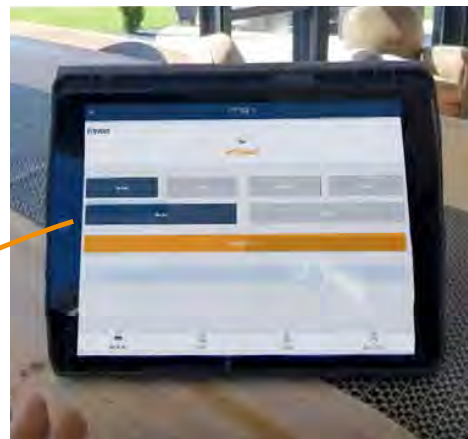

FINIES LES CONTRAINTES, QUE DU PLAISIR

9h

«Humm, organisons une petite fête ce soir autour de la piscine avec les amis»

«Je règle la température de l'eau à 28°C pour 18h»

«Je vérifie les séquences de filtration pour une eau limpide ce soir»