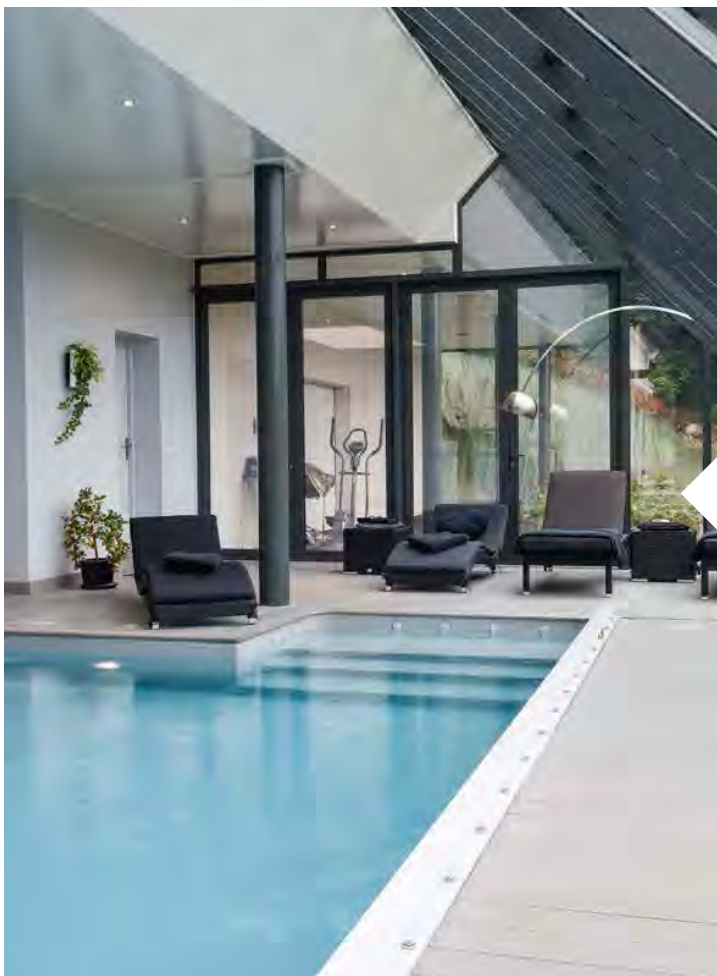

Cette Piscine MAGIclassic* intérieure de 11x6,33m possède un liner de couleur gris et d'un escalier Island 1 équipé de 4 buses hydrojets pour bénéficier de la fonction balnéo.

Elle est équipée d'une filtration FX30, et de Leds blanc idéal pour passer des soirées au bord de l'eau et au chaud.