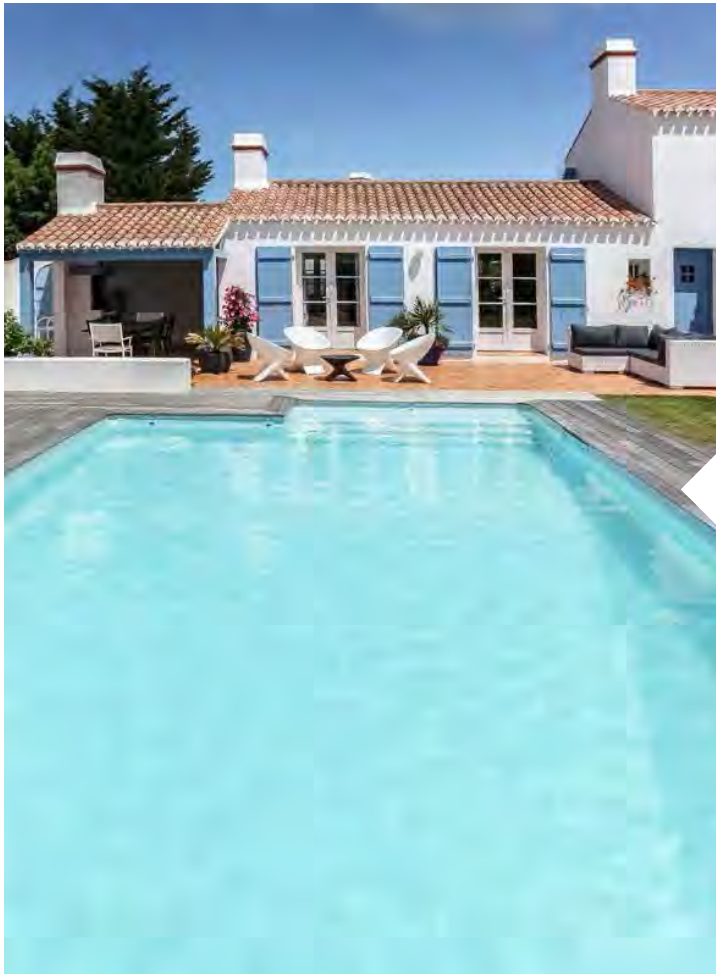

Cette Piscine MAGIclassic* rectangulaire possède un liner de couleur sable et un escalier Island 3.

Elle est équipée d'une filtration FX40, et d'un volet immergé invisible pendant les temps de baignade.