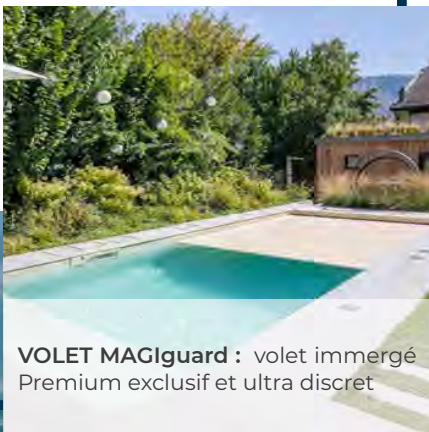

LA PISCINE NOUVELLE GÉNÉRATION

VOLET MAGIguard : volet immergé Premium exclusif et ultra discret

USAGE ÉCONOMIQUE : une technologie intelligente pour optimiser les consommations électriques

ROBOT HYDRAULIQUE MAGIblack : fonctionnement avec l'énergie fournie par l'eau provenant du système de filtration nfx